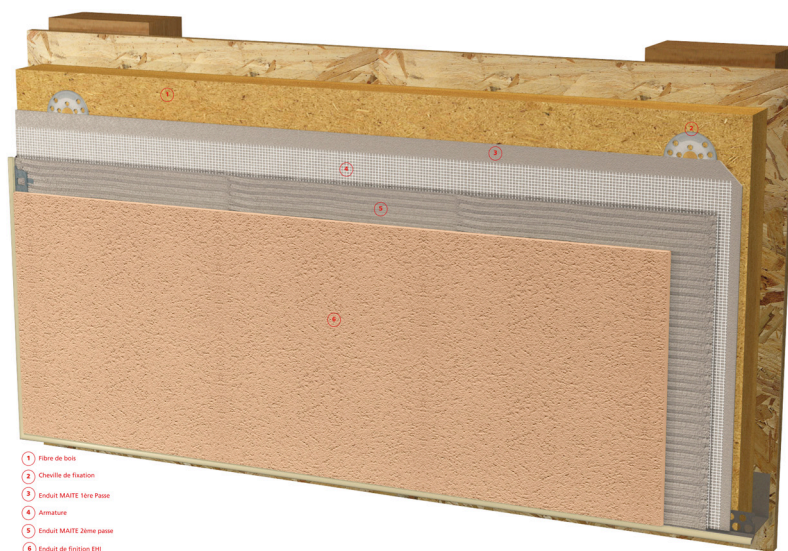

Les modes constructifs évoluent également, et la construction bois se développe très rapidement.

Fort de son expérience de plus de trente ans dans le domaine de l'Isolation Thermique par l'Extérieur sur les supports traditionnels, Parexgroup a développé une offre adaptée à la construction bois afin de répondre à la demande de ce secteur en expansion.

Le système Pariso MOB FB – M associe ainsi un panneau en fibres de bois, monté sur l'ossature, à une large gamme de finitions enduit, minérales ou organiques.

L'installation d'un système d'Isolation Thermique par l'Extérieur requiert un haut niveau de technicité, que seule une formation rigoureuse peut apporter. Bien conscient de cet impératif besoin de formation, Parexgroup a décidé de devenir partenaire de **BOIS^{PE}**, un acteur référent, qui apportera toutes ses compétences et son expertise dans la formation des compagnons.

Ce partenariat s'inscrit dans la volonté de prôner un discours de qualité, de connaissance et de respect des règles constructives, afin de pérenniser la filière.

Identité

Activité : Enduit minéral

Localisation

Adresse : 2 bis, av. Gutenberg

BP : 22804

Code Postal : 31128

Ville : Portet sur Garonne

Contact

Nom : RAVEL

Prénom : Patrice

Téléphone : 05 61 31 71 00

Mobile : 06 83 83 48 51

Email : patrice.ravel@parexlanko.com

PARTENAIRE

BOIS^{P.E.}

CONSTRUCTION BOIS &
PERFORMANCE ENERGETIQUE

www.boispe.fr